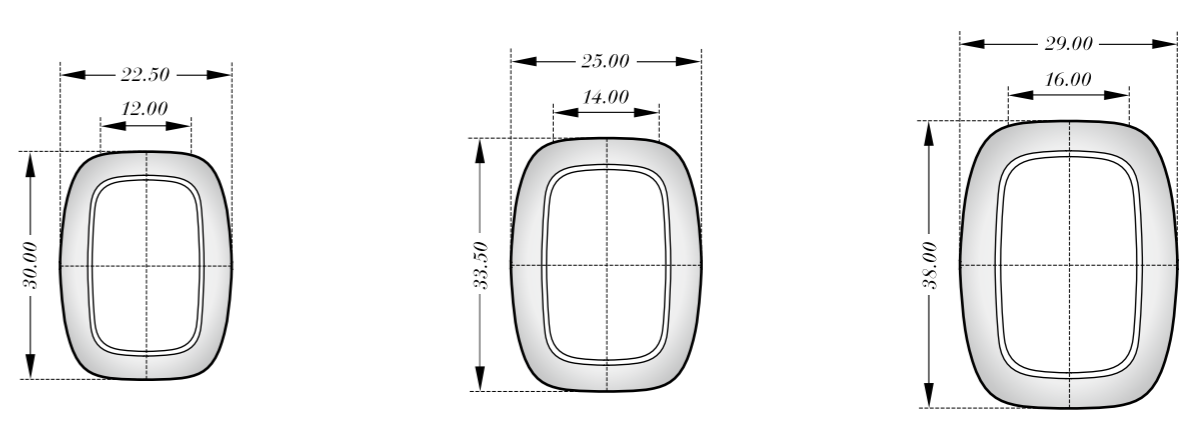

11002 M
レディース

11000 H
メンズ

11000 K
キング

GALET

ギャレ

3002 P
プチ

3002 S
レディース

3002 L
レディース