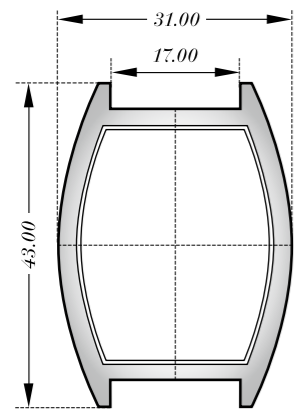

7000 (36)

7000 (39)

7002

7008

CINTRÉE CURVEX™ for MEN

トノウ カーベックス

2852
メンズ

5850/5852
メンズ