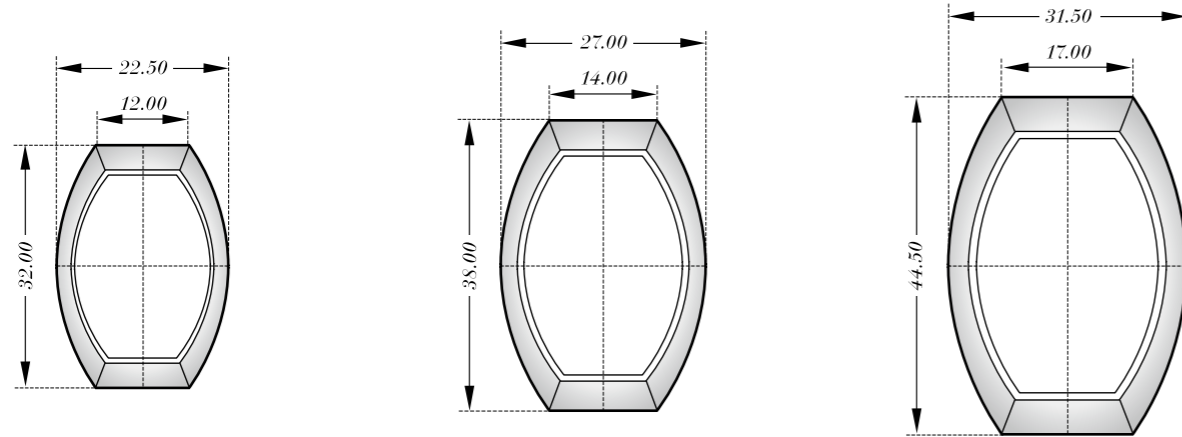

ART DECO

アールデコ

11002 S
レディース

11002 L
レディース

11002 M
レディース