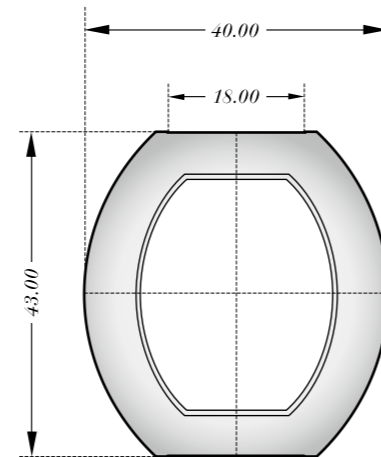

VANGUARD

ヴァンガード

V45

INFINITY CURVEX

インフィニティー カーベックス

INF 3530

INF 3540

INF 3535

INFINITY REKA

インフィニティー レカ

INF 3725

INF 3735

INF 3730

INF 3740