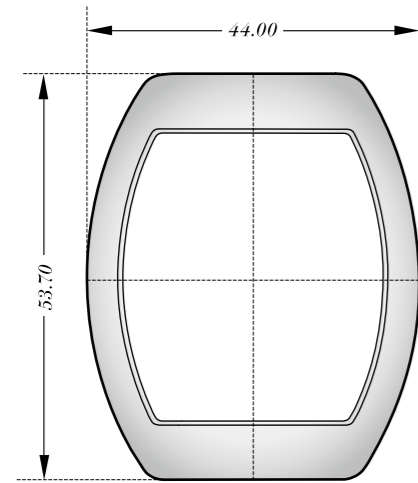

VANGUARD

ヴァンガード

V45