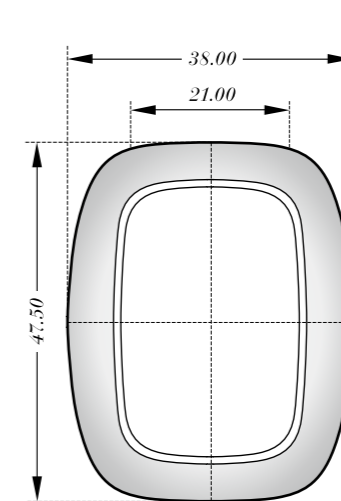

ART DECO

アールデコ

GALET

ギャレ

3000 H
メンズ