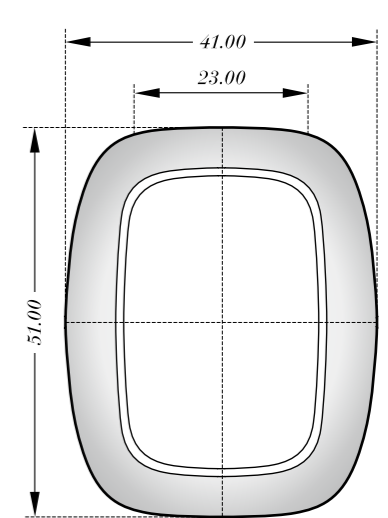

ART DECO

アールデコ

GALET

ギャレ

3000 K
キング