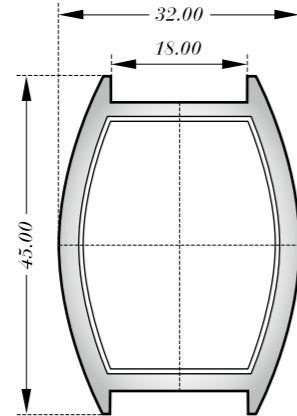

7000 (36)

7000 (39)

7002

7008

CINTRÉE CURVEX™ for MEN

トノウ カーベックス

2852
メンズ

5850/5852
メンズ