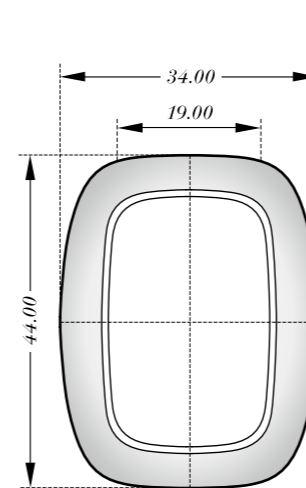

11002 M
レディース

11000 H
メンズ

11000 K
キング

GALET

ギャレ

3002 P
プチ

3002 S
レディース

3002 L
レディース