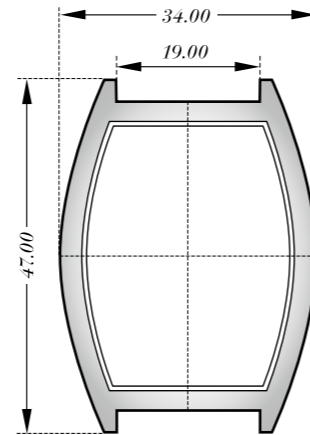

7000 (36)

7000 (39)

7002

7008

CINTRÉE CURVEX™ for MEN

トノウ カーベックス

2852
メンズ

5850/5852
メンズ