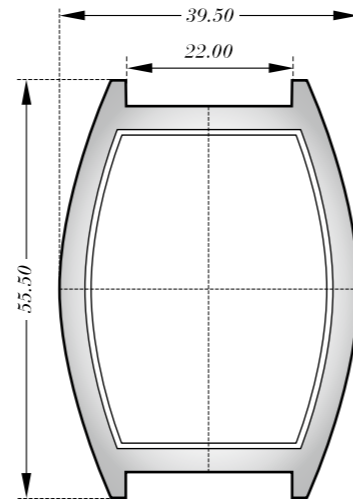

8080/8083/8880/8883
メンズ