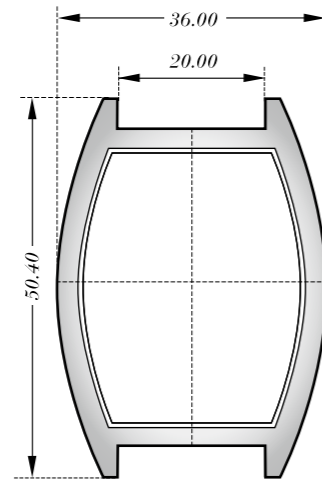

7080/7880
メンズ