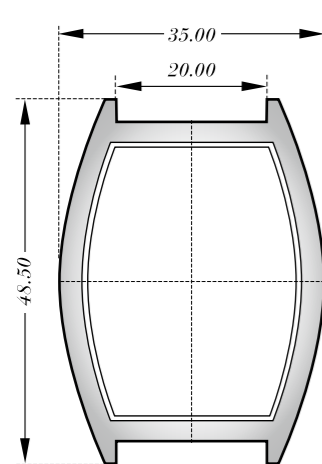

7850/7851
メンズ